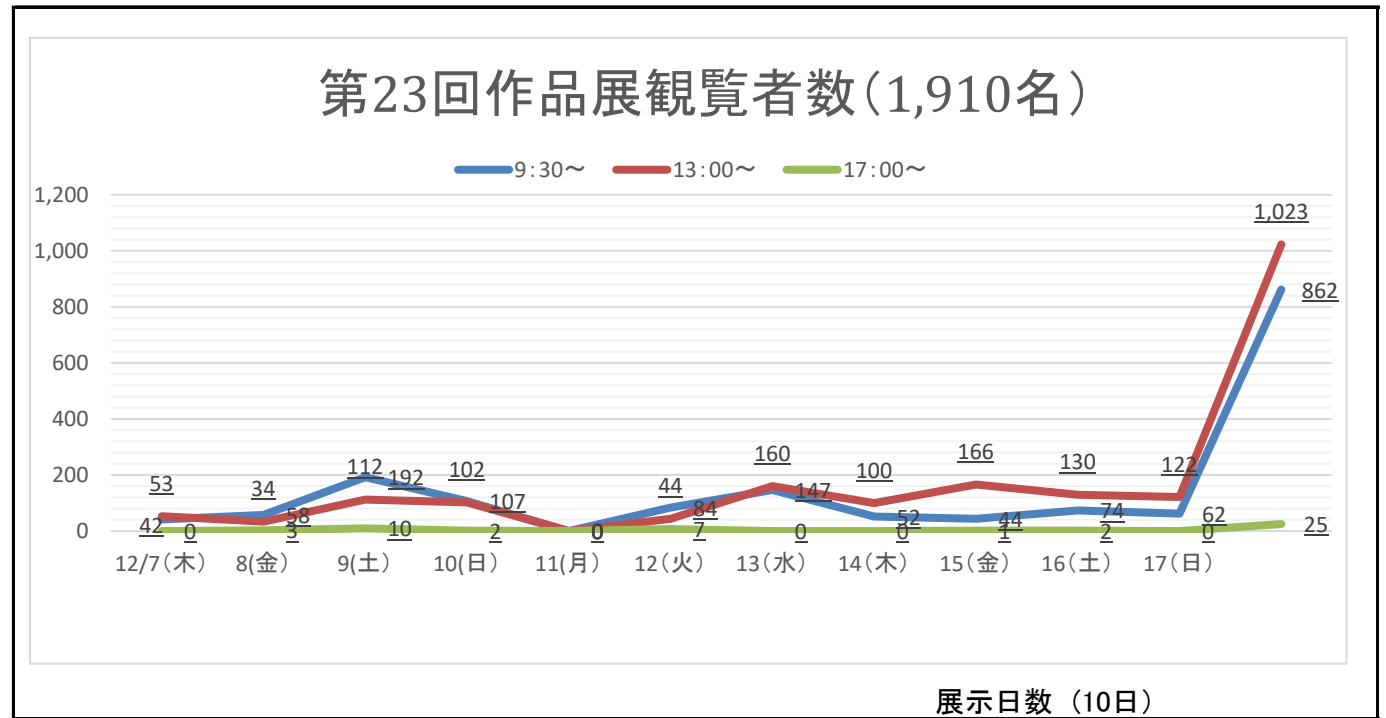

第23回佐賀県障がい者文化芸術作品展

[観覧者数] 展示日数(10日) 前年8日

日時	9:30~	13:00~	17:00~	計
12/7(木)	42	53	0	95
8(金)	58	34	3	95
9(土)	192	112	10	314
10(日)	107	102	2	211
11(月)	休館日			
12(火)	84	44	7	135
13(水)	147	160	0	307
14(木)	52	100	0	152
15(金)	44	166	1	211
16(土)	74	130	2	206
17(日)	62	122	0	184
	862	1,023	25	1,910

(第22回観覧者数) 展示日数(10日)

時間帯	9:30~	13:00~	17:00~	計
入場者数	862	1,023	25	1,910

部門別出展数

部門	R5年度	R4年度	R3年度
書	23	33	31
絵画	290	253	385
写真	19	17	15
手芸	69	68	78
工芸	162	119	104
和・洋裁	10	9	15
計	573	499	628