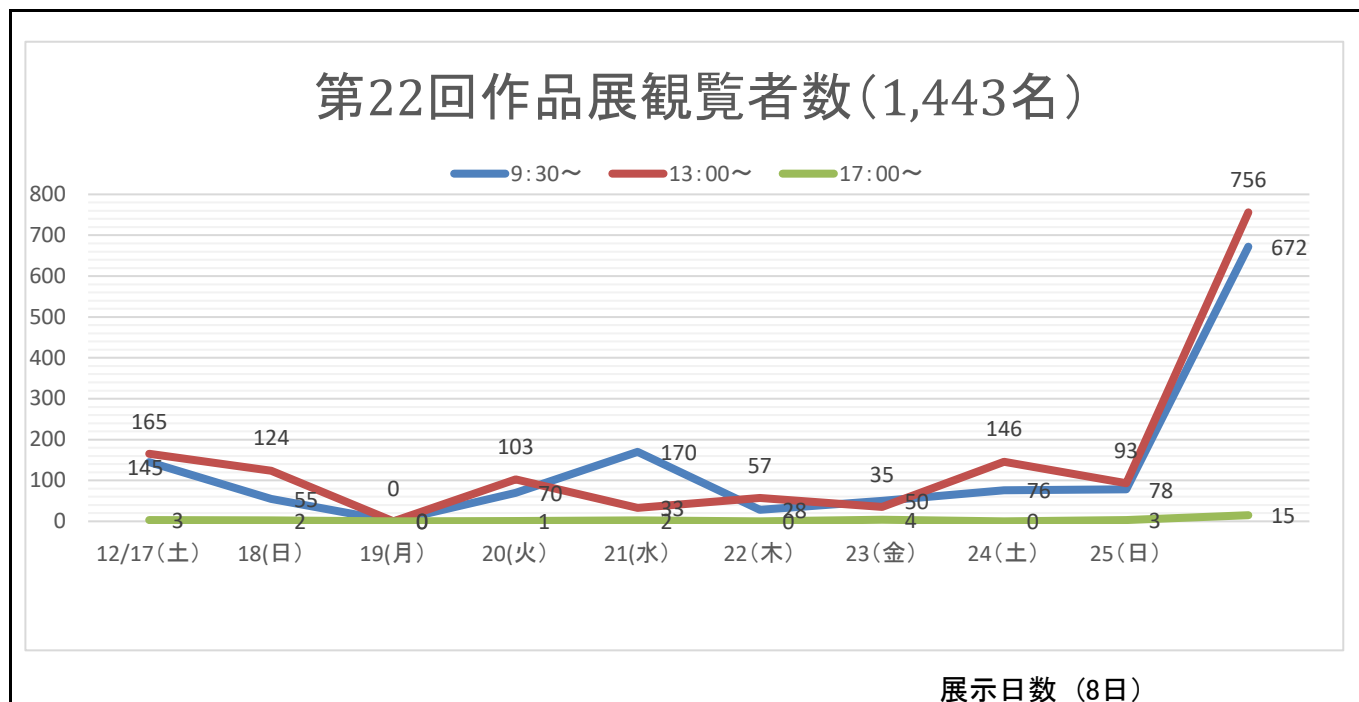

第22回佐賀県障がい者文化芸術作品展

[観覧者数]

展示日数(8日) 前年8日

日時	9:30~	13:00~	17:00~	計
12/17(土)	145	165	3	313
18(日)	55	124	2	181
19(月)	休館日			
20(火)	70	103	1	174
21(水)	170	33	2	205
22(木)	28	57	0	85
23(金)	50	35	4	89
24(土)	76	146	0	222
25(日)	78	93	3	174
	672	756	15	1,443

(第21回観覧者数)

展示日数(8日)

時間帯	9:30~	13:00~	17:00~	計
入場者数	672	756	15	1,443

部門別出展数

部門	R4年度	R3年度	R2年度
書	33	31	44
絵画	253	385	357
写真	17	15	9
手芸	68	78	58
工芸	119	104	101
和・洋裁	9	15	12
計	499	628	581